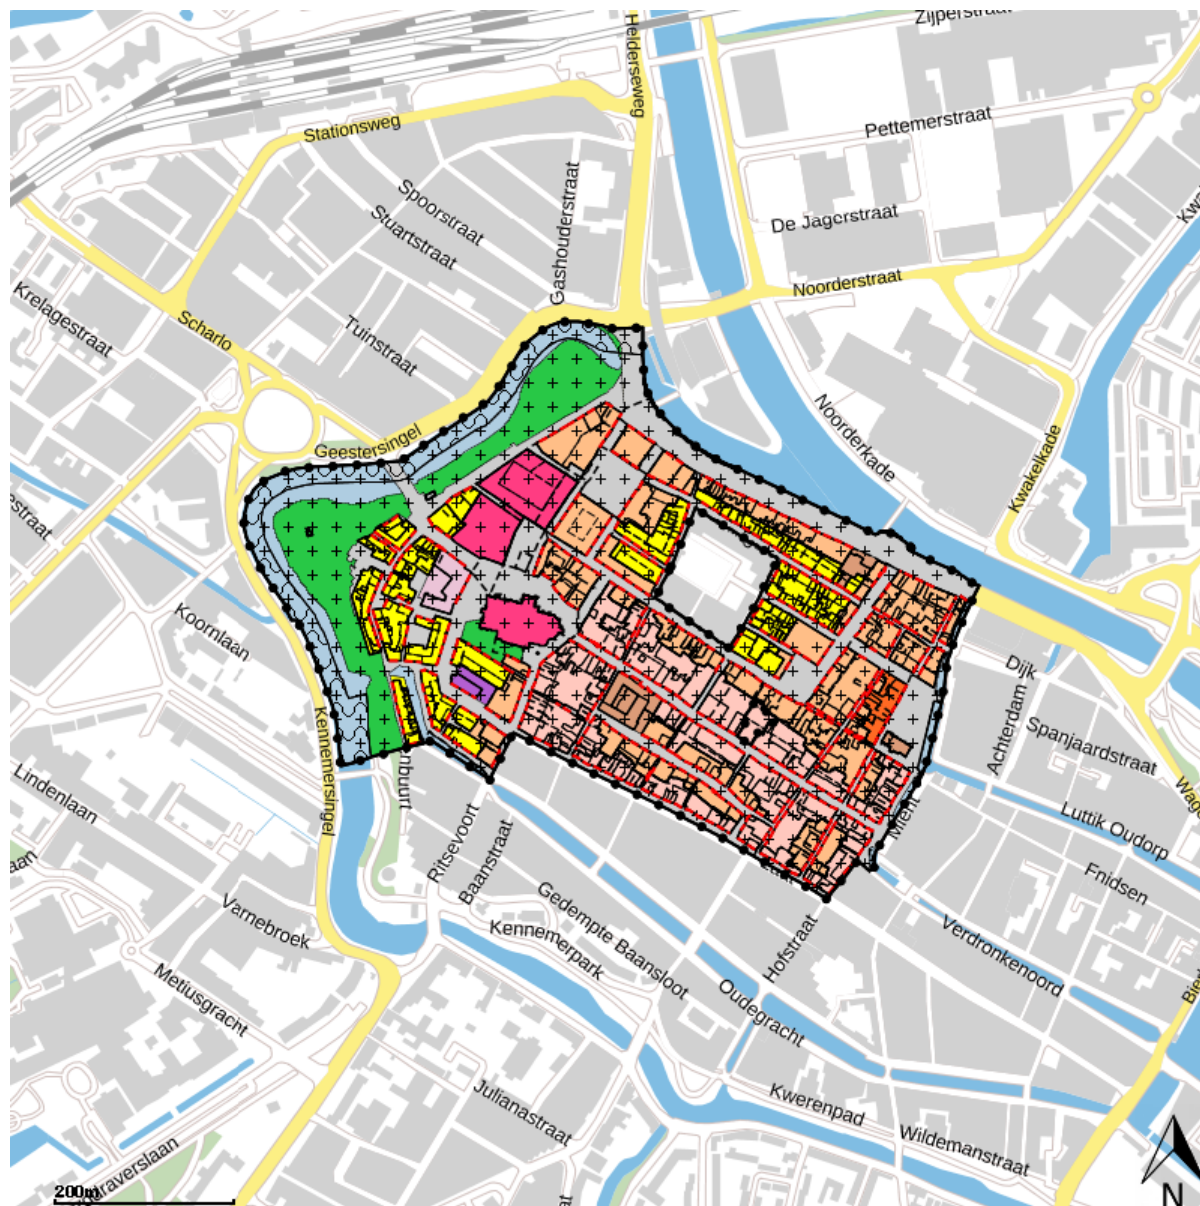

Plannaam: Binnenstad Centrum

Datum afdruk: 2018-03-11

Naam overheid: gemeente Alkmaar

IMRO-versie: IMRO2008

Type plan: bestemmingsplan

Plan datum: 2013-01-03

Planidn: NL.IMRO.0361.BP00105-0401

Planstatus: onherroepelijk

Dossierstatus: geheel onherroepelijk in werking

Disclaimer: Er kunnen op geen enkele wijze rechten worden ontleend aan, noch aanspraak gemaakt worden op de inhoud van deze afdruk. Hoewel bij de samenstelling van de inhoud van deze afdruk de grootst mogelijke zorgvuldigheid wordt betracht, bestaat de mogelijkheid dat bepaalde informatie (na verloop van tijd) verouderd is of niet (meer) correct is. Het Kadaster is niet aansprakelijk voor de eventuele schade die zou kunnen voortvloeien uit het gebruik van gegevens van de afdruk.